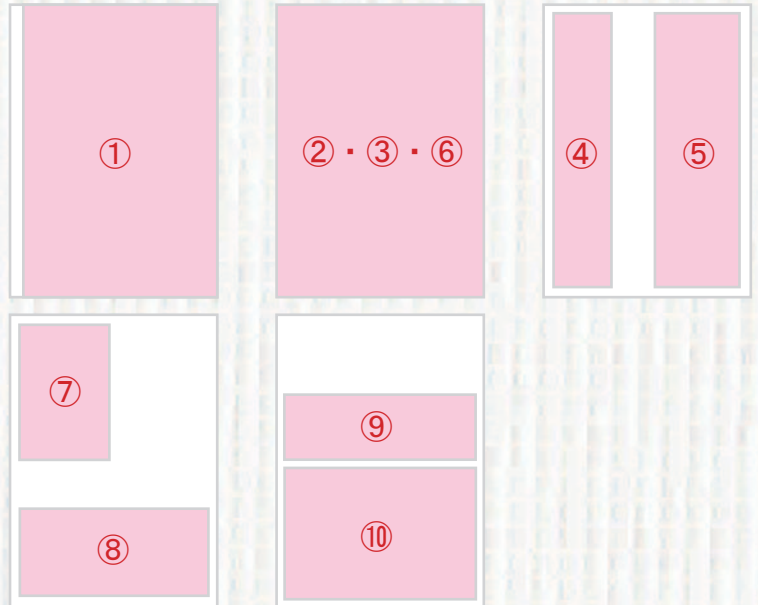

◆注意◆

※製作費はディスプレイ広告のみにかかります。※広告お申し込みの際には必ず『申込書』をご記入ください。※申込記入後のキャンセルにつきましては、毎月1日までは掲載料の50%、それ以降は全額申し受けます。※取材・撮影・デザインなど、制作から依頼される場合は別途制作料金が必要です。※年間契約をご希望の方は編集室にご連絡ください。※左記金額には消費税が含まれておりません。※掲載ページを指定される場合は、ページ指定料として掲載料金の30%を加えさせていただきます。

雑誌概要

創刊 2006年12月
仕様 A4(縦297mm×横210mm)・中綴じ
発行部数 25,000部(2018年3月31日現在)
設置箇所 スーパー、小児科、産婦人科、幼稚園、保育園
その他、約850箇所
発行元 株式会社プレイントラスト(ワイヤーママ編集室)

連続掲載割引

連続掲載3ヵ月毎に掲載料金を5%割引させていただきます。

- 連続3ヵ月：5%引
- 連続6ヵ月：10%引
- 連続9ヵ月：15%引
- 連続12ヵ月：20%引

※掲載申込時に適用され、最大で20%(年間契約時)を割引いたします。

※追加申込をされた場合、1～2回目の掲載分は連続掲載のカウント外となります。